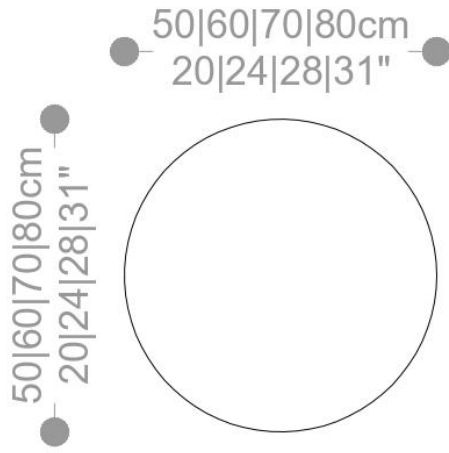

BRETON

MESA LATERAL

MINTS

COLEÇÃO BRASIL

POR:
Estúdio Breton

MESA LATERAL
MINTS

BRETON

MESA LATERAL MINTS

MESA LATERAL
MINTS

BRETON

MESA LATERAL MINTS

MESA LATERAL
MINTS

BRETON

MESA LATERAL MINTS

GARANTIA: 1 ano

EMBALAGEM: O produto é embalado em papelão, com bordas e cantos protegidos com cantoneiras de polietileno e envolto em filme plástico.