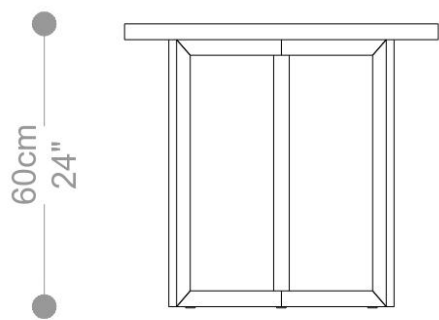

BRETON

MESA LATERAL

MINTS

COLEÇÃO BRASIL

POR:
Estúdio Breton

MESA LATERAL
MINTS

BRETON

MESA LATERAL MINTS

MESA LATERAL
MINTS

BRETON

MESA LATERAL MINTS

MESA LATERAL
MINTS

BRETON

MESA LATERAL MINTS

GARANTIA: 1 ano

EMBALAGEM: O produto é embalado em papelão, com bordas e cantos protegidos com cantoneiras de polietileno e envolto em filme plástico.

MESA LATERAL
MINTS

BRETON

Diferenciais:

- Tampo em MDF com acabamento em laca ou lâmina
- Opção de sobreposição com cristal 4mm transparente, laqueado ou espelho (prata, bronze ou fumê)
- Estrutura em alumínio pintado ou com acabamento laminado

MESA LATERAL

MINTS

BRETON

 Mesa lateral com tampo em MDF laca ou lâmina, opção de cristal 4mm sobreposto transparente, laqueado ou espelho 4mm prata, bronze ou fumê colado no tampo. Estrutura em alumínio pintado, laminado.