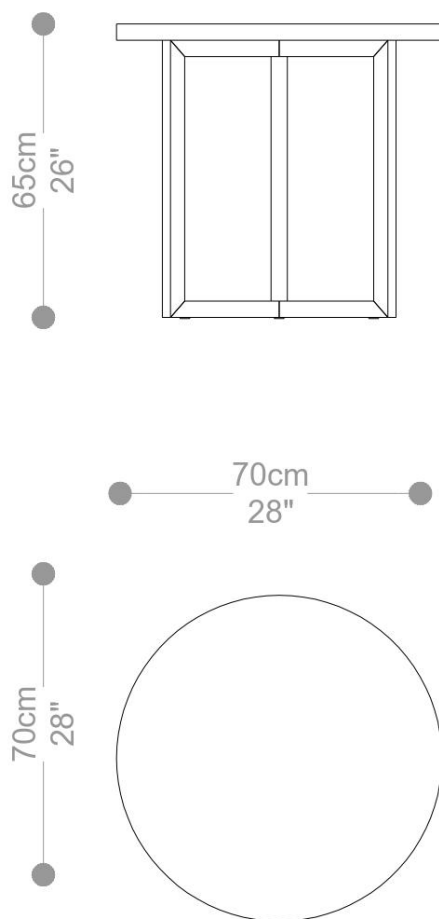

MESA LATERAL
MINTS

BRETON

MESA LATERAL MINTS

MESA LATERAL
MINTS

BRETON

MESA LATERAL MINTS

GARANTIA: 1 ano

EMBALAGEM: O produto é embalado em papelão, com bordas e cantos protegidos com cantoneiras de polietileno e envolto em filme plástico.

MESA LATERAL
MINTS

BRETON

Diferenciais:

- Tampo em MDF com acabamento em laca ou lâmina
- Opção de sobreposição com cristal 4mm transparente, laqueado ou espelho (prata, bronze ou fumê)
- Estrutura em alumínio pintado ou com acabamento laminado

MESA LATERAL

MINTS

BRETON

 Mesa lateral com tampo em MDF laca ou lâmina, opção de cristal 4mm sobreposto transparente, laqueado ou espelho 4mm prata, bronze ou fumê colado no tampo. Estrutura em alumínio pintado, laminado.