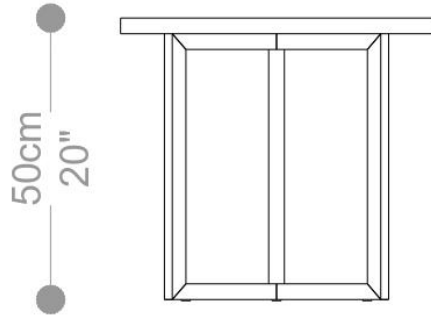

BRETON

MESA LATERAL

MINTS

COLEÇÃO BRASIL

POR:
Estúdio Breton

MESA LATERAL
MINTS

BRETON

MESA LATERAL MINTS

MESA LATERAL
MINTS

BRETON

MESA LATERAL MINTS

MESA LATERAL
MINTS

BRETON

MESA LATERAL MINTS

GARANTIA: 1 ano

EMBALAGEM: O produto é embalado em papelão, com bordas e cantos protegidos com cantoneiras de polietileno e envolto em filme plástico.

MESA LATERAL
MINTS

BRETON

Diferenciais:

- Tampo em MDF com acabamento em laca ou lâmina
- Opção de sobreposição com cristal 4mm transparente, laqueado ou espelho (prata, bronze ou fumê)
- Estrutura em alumínio pintado ou com acabamento laminado

MESA LATERAL

MINTS

BRETON

 Mesa lateral com tampo em MDF laca ou lâmina, opção de cristal 4mm sobreposto transparente, laqueado ou espelho 4mm prata, bronze ou fumê colado no tampo. Estrutura em alumínio pintado, laminado.